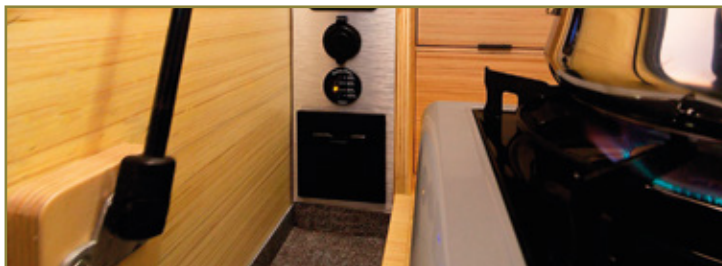

	Descrição	Especificações	Imagem
Quarto	Cama Dupla	195x140 cm - acomoda 2 pessoas	
	Claraboia Mini-Heiki	28 x 28	
	Estores com regulação	2 unidades	
Cozinha	Lava louça	290mm em INOX	
	Deposito de Águas Limpas	34Lt de Capacidade	
	Deposito Águas Sujas	25Lt de Capacidade	
	Arrumação	3 Gavetas + 2 Armários de Apoio na Parte Superior e inferior	
	Fogão 1 Bico	A Gás Cartucho B250	
	Torneira	Eléctrica	
Equipamento Eléctrico	Iluminação em LED individual de leitura	Cama	
	Iluminação em Focus de Led Individual	Cama	
	2 Tomadas USB	Cama	
	Tomada Interior 220V	Cama	
	Interruptor Independente Torneira	Cozinha	
	Interruptor Independente Luz Led	Cozinha	
	Interruptor Independente Fogão	Cozinha	
	1 Tomada USB	Cozinha	
	Tomada Exterior 220V	Cozinha	
	Tomada de Isqueiro Com Voltímetro	Cozinha	
	Tomada 220V	Exterior (Caixa Frontal)	
	Ficha Macho 220V	Exterior (Caixa Frontal)	
	Bateria	90 Amperes	
	Caixa Bateria (mm)	L: 230 A:270 C:460	
	Corta Corrente	12 V	
	Carregador Bateria	12 V	
	Transformador 12 V	Alimentação Cozinha e Cama	
	Circuito eléctrico para 220 volts	Disjuntores de protecção	
	Circuito de 12 volts	Com protecção por caixa de 10 fusíveis	
	Luzes de reboque	7 Pinos	

	Descrição	Especificações	Imagem
Chassi Equipamento	Jantes Especiais	15" X 7,5"	
	Pneus Estrada	195/65 R15	
	Eixo de Carga	1400 x 1830 (mm) Ataque 100x4	
	Chassi	Galvanizado Ferro	
	2 Suportes de Nivelamento	Traseira Cocoon	
	Roda Jockey	200x50	
Especificações de Construção	Isolamento	Material XPS de alta densidade de 20 mm e espuma de poliuretano.	
	Estrutura Interior	Contraplacado de alta densidade envernizado.	
	Revestimento Exterior	Em Alcobond - Painel composto, constituído por duas chapas de cobertura de alumínio com um núcleo mineral.	
Medidas (mm)	Comprimento com Atrelado Total	3630	
	Largura Total com Rodado	1960	
	Comprimento Estrutura	2480	
	Largura Estrutura	1400	
	Altura Estrutura	1300	
	Altura ao Chao	350	
	Altura Total	1850	
	Peso	300Kg	